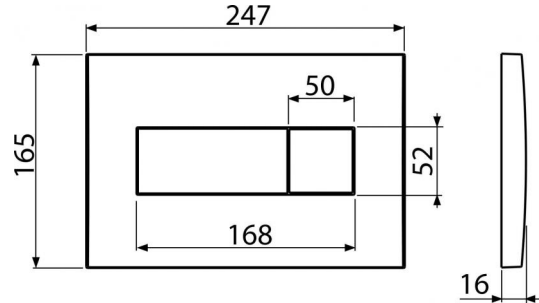

M370

Nyomólap a falsík alatti szerelési rendszerekhez, fehér-fényes

**Alkalmazás**

Falsík alatti szerelési rendszerekhez és falba építhető WC tartályokhoz

Jellemzők

- Kettős működésű mechanikus öblítés
- Kompatibilis az összes Alcaplast falsík előtti szerelési rendszerrel és falba építhető tartállyal
- Anyaga: műanyag
- Felület: fehér

Kód	EAN	Bírá-lesk	Súly (db csomagolás paletta)	Méret (db csomagolás)	Mennyiség (csomagolás paletta)
M370	8594045938272	Bírá-lesk	0,3953 9,7225 292,2300 kg	250×40×175 595×245×395 mm	25 700 db

Garanciák

2/2 év